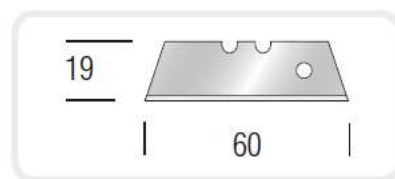

> CUTTER IN METALLO

LAME

Cod.49054
Confezione da 10 lame

Ref.	L	mm	12
09106	L	140	12

Ref.	60 x 19 x 0,45 mm	10
49054	60 x 19 x 0,45 mm	10

EUROPROTEZIONE s.r.l.s.

SEDE: Via Sesto, 27 - 26100 (CR)

UFFICI: Via Lago Gerundo, 23 - 26022 Costa Sant'Abramo (CR)

Tel. : 0372 807730

Email: commerciale@europrotezione.com

NEGOZI:

CREMONA, Via Sesto, 27 - 26100

SAREZZO, Via F. Turati, 1 - 25068 (BS)

CREMA, Via Stazione, 2a,2b - 26013 (CR)

LOGISTICA & PRODUZIONE:

Via Lago Gerundo, 23 - 26022 Costa Sant'Abramo (CR)