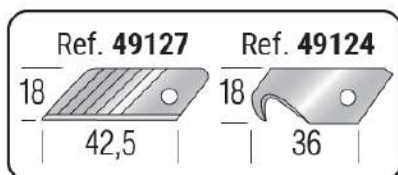

CUTTER SELECTION

Cutter professionale di sicurezza
Lama retrattile automatica
Corpo in **metallo**