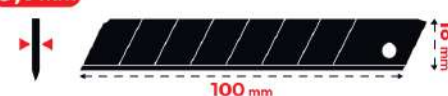

## ➤ CUTTER “ALL BLACK” CON VITE DI BLOCCAGGIO

LAME

Confezione da 10  
lame 18 X 0,7 mm

0,7mm

50% PIÙ  
AFFILATA  
TRIPLO  
ANGOLO  
DI TAGLIO

**sk2**  
HRC ≥ 67

Ref.

49058