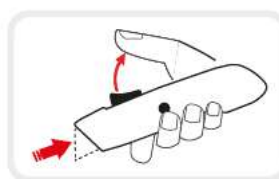

> CUTTER IN METALLO

LAME

Cod.49054
Confezione da 10 lame

Ref.	L	mm	12
09106	L	140	12

Ref.	60 x 19 x 0,45 mm	10
49054	60 x 19 x 0,45 mm	10

EUROPROTEZIONE s.r.l.s.

SEDE: Via Sesto, 27 - 26100 (CR)

UFFICI: Via Lago Gerundo, 23 - 26022 Costa Sant'Abramo (CR)

Tel. : 0372 807730

Email: commerciale@europrotezione.com

NEGOZI:

CREMONA, Via Sesto, 27 - 26100

SAREZZO, Via F. Turati, 1 - 25068 (BS)

CREMA, Via Stazione, 2a,2b - 26013 (CR)

LOGISTICA & PRODUZIONE:

Via Lago Gerundo, 23 - 26022 Costa Sant'Abramo (CR)